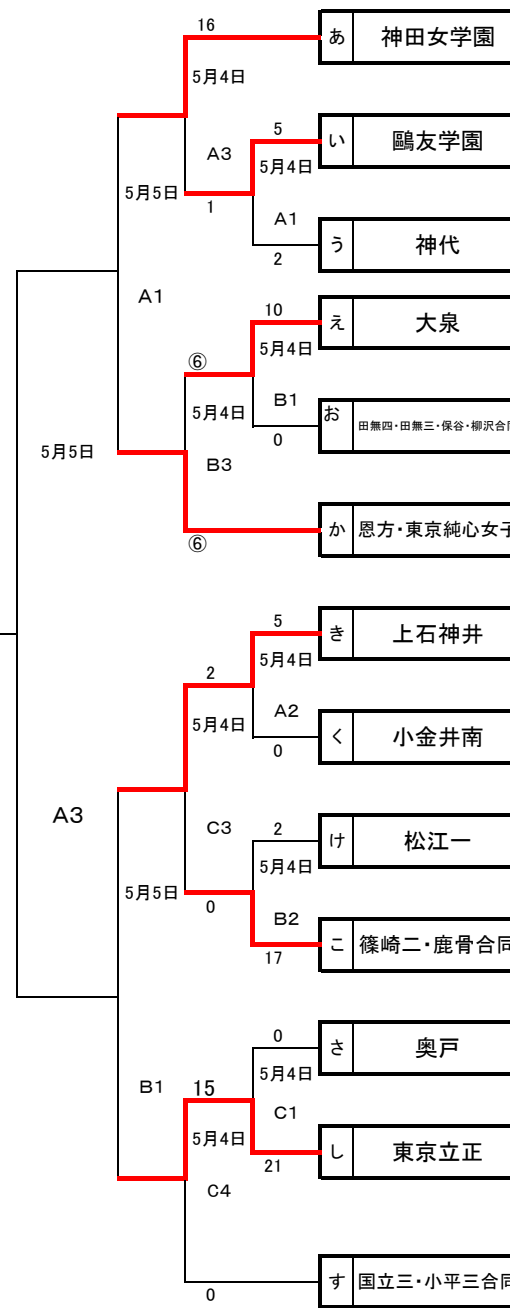

令和4年度 第2回東京都中学生ソフトボール大会

◎日程 令和4年5月1日(日)・3日(祝)・4日(祝)・5日(祝) 予備日8日(日)

◎会場 西東京市向台運動場(A・B・C・D面)

予備日 西東京市立柳沢中学校

Amebaブログ「東京都中学校体育連盟ソフトボール専門部」にて雨天連絡及び大会結果等をアップ致します。ご確認ください。

◎試合時間 ①9:00～ ②10:20～ ③11:40～ ④13:00～ ⑤14:20～ ⑥15:40～

5月1日	<table border="1"><tr><td>1</td><td>2</td><td>3</td></tr><tr><td>1</td><td>A1</td><td>A2</td></tr><tr><td>2</td><td>A1</td><td>A3</td></tr><tr><td>3</td><td>A2</td><td>A3</td></tr></table>	あ	<table border="1"><tr><td>1</td><td>2</td><td>3</td></tr><tr><td>1</td><td>神田女学園</td><td></td></tr><tr><td>2</td><td>東大和第四</td><td></td></tr><tr><td>3</td><td>調布</td><td></td></tr></table>	5月3日	<table border="1"><tr><td>19</td><td>20</td><td>21</td></tr><tr><td>19</td><td>C4</td><td>C5</td></tr><tr><td>20</td><td>C4</td><td>C6</td></tr><tr><td>21</td><td>C5</td><td>C6</td></tr></table>	き	<table border="1"><tr><td>19</td><td>20</td><td>21</td></tr><tr><td>19</td><td>青戸</td><td></td></tr><tr><td>20</td><td>上石神井</td><td></td></tr><tr><td>21</td><td>御園・雪谷・馬込・羽田合同</td><td></td></tr></table>
5月1日	<table border="1"><tr><td>4</td><td>5</td><td>6</td></tr><tr><td>4</td><td>B1</td><td>B2</td></tr><tr><td>5</td><td>B1</td><td>B3</td></tr><tr><td>6</td><td>B2</td><td>B3</td></tr></table>	い	<table border="1"><tr><td>4</td><td>5</td><td>6</td></tr><tr><td>4</td><td>鷗友学園</td><td></td></tr><tr><td>5</td><td>吉祥女子</td><td></td></tr><tr><td>6</td><td>昭和女子大付属</td><td></td></tr></table>	5月3日	<table border="1"><tr><td>22</td><td>23</td><td>24</td></tr><tr><td>22</td><td>柳沢中 D1</td><td>柳沢中 D2</td></tr><tr><td>23</td><td>柳沢中 D1</td><td>柳沢中 D3</td></tr><tr><td>24</td><td>柳沢中 D2</td><td>柳沢中 D3</td></tr></table>	く	<table border="1"><tr><td>22</td><td>23</td><td>24</td></tr><tr><td>22</td><td>小金井南</td><td></td></tr><tr><td>23</td><td>目黒日大・田園調布雙葉合同</td><td></td></tr><tr><td>24</td><td>調布第五</td><td></td></tr></table>
5月1日	<table border="1"><tr><td>7</td><td>8</td><td>9</td></tr><tr><td>7</td><td>C1</td><td>C2</td></tr><tr><td>8</td><td>C1</td><td>C3</td></tr><tr><td>9</td><td>C2</td><td>C3</td></tr></table>	う	<table border="1"><tr><td>7</td><td>8</td><td>9</td></tr><tr><td>7</td><td>田園調布学園</td><td></td></tr><tr><td>8</td><td>普連土学園</td><td></td></tr><tr><td>9</td><td>神代</td><td></td></tr></table>	5月3日	<table border="1"><tr><td>25</td><td>26</td><td>27</td></tr><tr><td>25</td><td>A1</td><td>A2</td></tr><tr><td>26</td><td>A1</td><td>A3</td></tr><tr><td>27</td><td>A2</td><td>A3</td></tr></table>	け	<table border="1"><tr><td>25</td><td>26</td><td>27</td></tr><tr><td>25</td><td>石神井</td><td></td></tr><tr><td>26</td><td>東京女学館</td><td></td></tr><tr><td>27</td><td>松江第一</td><td></td></tr></table>
5月1日	<table border="1"><tr><td>10</td><td>11</td><td>12</td></tr><tr><td>10</td><td>D1</td><td>D2</td></tr><tr><td>11</td><td>D1</td><td>D3</td></tr><tr><td>12</td><td>D2</td><td>D3</td></tr></table>	え	<table border="1"><tr><td>10</td><td>11</td><td>12</td></tr><tr><td>10</td><td>下里</td><td></td></tr><tr><td>11</td><td>東村山第四</td><td></td></tr><tr><td>12</td><td>大泉</td><td></td></tr></table>	5月3日	<table border="1"><tr><td>28</td><td>29</td><td>30</td></tr><tr><td>28</td><td>B1</td><td>B2</td></tr><tr><td>29</td><td>B1</td><td>B3</td></tr><tr><td>30</td><td>B2</td><td>B3</td></tr></table>	こ	<table border="1"><tr><td>28</td><td>29</td><td>30</td></tr><tr><td>28</td><td>学習院女子</td><td></td></tr><tr><td>29</td><td>篠崎二・鹿骨合同</td><td></td></tr><tr><td>30</td><td>東久留米西</td><td></td></tr></table>
5月3日	<table border="1"><tr><td>13</td><td>14</td><td>15</td></tr><tr><td>13</td><td>柳沢中 A1</td><td>柳沢中 A2</td></tr><tr><td>14</td><td>柳沢中 A1</td><td>柳沢中 A3</td></tr><tr><td>15</td><td>柳沢中 A2</td><td>柳沢中 A3</td></tr></table>	お	<table border="1"><tr><td>13</td><td>14</td><td>15</td></tr><tr><td>13</td><td>上平井</td><td></td></tr><tr><td>14</td><td>田無四・田無三・保谷・柳沢合同</td><td></td></tr><tr><td>15</td><td>清泉</td><td></td></tr></table>	5月3日	<table border="1"><tr><td>31</td><td>32</td><td>33</td></tr><tr><td>31</td><td>C1</td><td>C2</td></tr><tr><td>32</td><td>C1</td><td>C3</td></tr><tr><td>33</td><td>C2</td><td>C3</td></tr></table>	さ	<table border="1"><tr><td>31</td><td>32</td><td>33</td></tr><tr><td>31</td><td>慶應義塾</td><td></td></tr><tr><td>32</td><td>奥戸</td><td></td></tr><tr><td>33</td><td>町田第二</td><td></td></tr></table>
5月3日	<table border="1"><tr><td>16</td><td>17</td><td>18</td></tr><tr><td>16</td><td>B4</td><td>B5</td></tr><tr><td>17</td><td>B4</td><td>B6</td></tr><tr><td>18</td><td>B5</td><td>B6</td></tr></table>	か	<table border="1"><tr><td>16</td><td>17</td><td>18</td></tr><tr><td>16</td><td>常盤</td><td></td></tr><tr><td>17</td><td>恩方・東京純心女子</td><td></td></tr><tr><td>18</td><td>葛西三・小岩五合同</td><td></td></tr></table>	5月3日	<table border="1"><tr><td>34</td><td>35</td><td>36</td></tr><tr><td>34</td><td>A4</td><td>A5</td></tr><tr><td>35</td><td>A4</td><td>A6</td></tr><tr><td>36</td><td>A5</td><td>A6</td></tr></table>	し	<table border="1"><tr><td>34</td><td>35</td><td>36</td></tr><tr><td>34</td><td>淑徳</td><td></td></tr><tr><td>35</td><td>東京立正</td><td></td></tr><tr><td>36</td><td>東海大菅生</td><td></td></tr></table>

5月3日	<table border="1"><tr><td>37</td><td>対</td><td>38</td></tr><tr><td colspan="3">D1</td></tr><tr><td>39</td><td>対</td><td>40</td></tr><tr><td colspan="3">D2</td></tr><tr><td>37・38の敗者</td><td>対</td><td>39・40の敗者</td></tr><tr><td colspan="3">D3</td></tr><tr><td>37・38の勝者</td><td>対</td><td>39・40の勝者</td></tr><tr><td colspan="3">D4</td></tr></table>	<table border="1"><tr><td>37</td><td>跡見学園・サレジオン国際・日大豊山合同</td></tr><tr><td>38</td><td>三沢</td></tr><tr><td>39</td><td>羽村第一</td></tr><tr><td>40</td><td>国立三・小平三合同</td></tr></table>